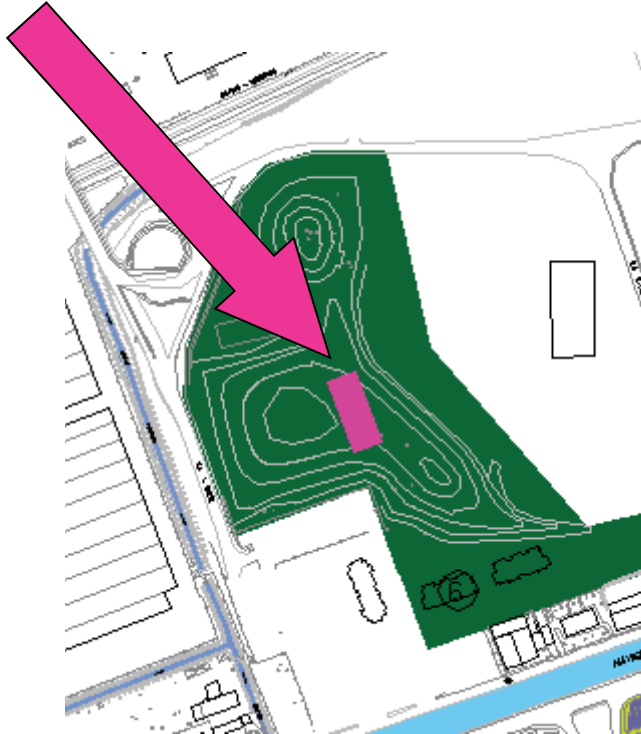

AC11 Giardini via Buonarroti

nuova area cani !

[era un area cani consentita]

AC12 Parco Resistenza, confine con cimitero trasformata una parte in area cani ! una parte è rimasta area cani consentita

AC13 Piazza Petrarca – Via Grandi

nuova area ! (in via di realizzazione)

AC14 Area Burgo Parco delle Colline

nuova area cani !

Mappa del verde e delle aree cani

Aprile 2013 (vers.2)

AREE CANI

- 1 - PARCO CABASSINA ingresso 1
- 2 - PARCO CABASSINA ingresso 2
- 3 - PARCO CABASSINA ingresso 3
- 4 - PARCO GIORGELLA vicino scalinata
- 5 - PARCO VERDI confine con Buccinasco
- 6 - AREA Piazza Cervi
- 7 - AREA BURGO lato Naviglio
- 8 - AREA BURGO lato via Oberdan
- 9 - PARCO TRAVAGLIA Skate Park
- 10 - PARCO TRAVAGLIA - ingresso via Volta
- 11 - GIARDINI VIA BUCNARROTI **NUOVA !**
- 12 - PARCO RESISTENZA confine con Cinisello **NUOVA !**
- 13 - PIAZZA PETRARCA via Grandi (in via di realizzazione) **NUOVA !**
- 14 - AREA BURGO Parco delle Colline **NUOVA !**

AREE CANI consentite

- 1 - PARCO GIORGELLA vicino Centro Civico
- 2 - PARCO GIORGELLA ingresso via Di Vittorio
- 3 - PARCO RESISTENZA confine con Cinisello
- 4 - AREA VIA FERMI confine Centro Anzani
- 5 - GIARDINI VIA L. DA VINCI
- 6 - AREA VIA BUCOZZI
- 7 - AREA VIA FONTANILE
- 8 - GIARDINI VIA DEI NAVIGLI
- 9 - AREA VIA FRATELLI DI DIO
- 10 - GIARDINI PIAZZA FALCONE

LEGENDA

- STRUTTURE COMUNALI
- PARCHI PUBBLICI > 15.000 mq.
- PARCHI PUBBLICI < 15.000 mq.
- AREE VERDI DI PERTINENZA non Pubbli
- AIUOLE e SPARTITRAFFICI
- PARCO AGRICOLO SUD
- AREE CANI
- AREE CONSENTITE AI CANI
- NAVIGLIO - FONTANILI LAGHETTI ROGGE