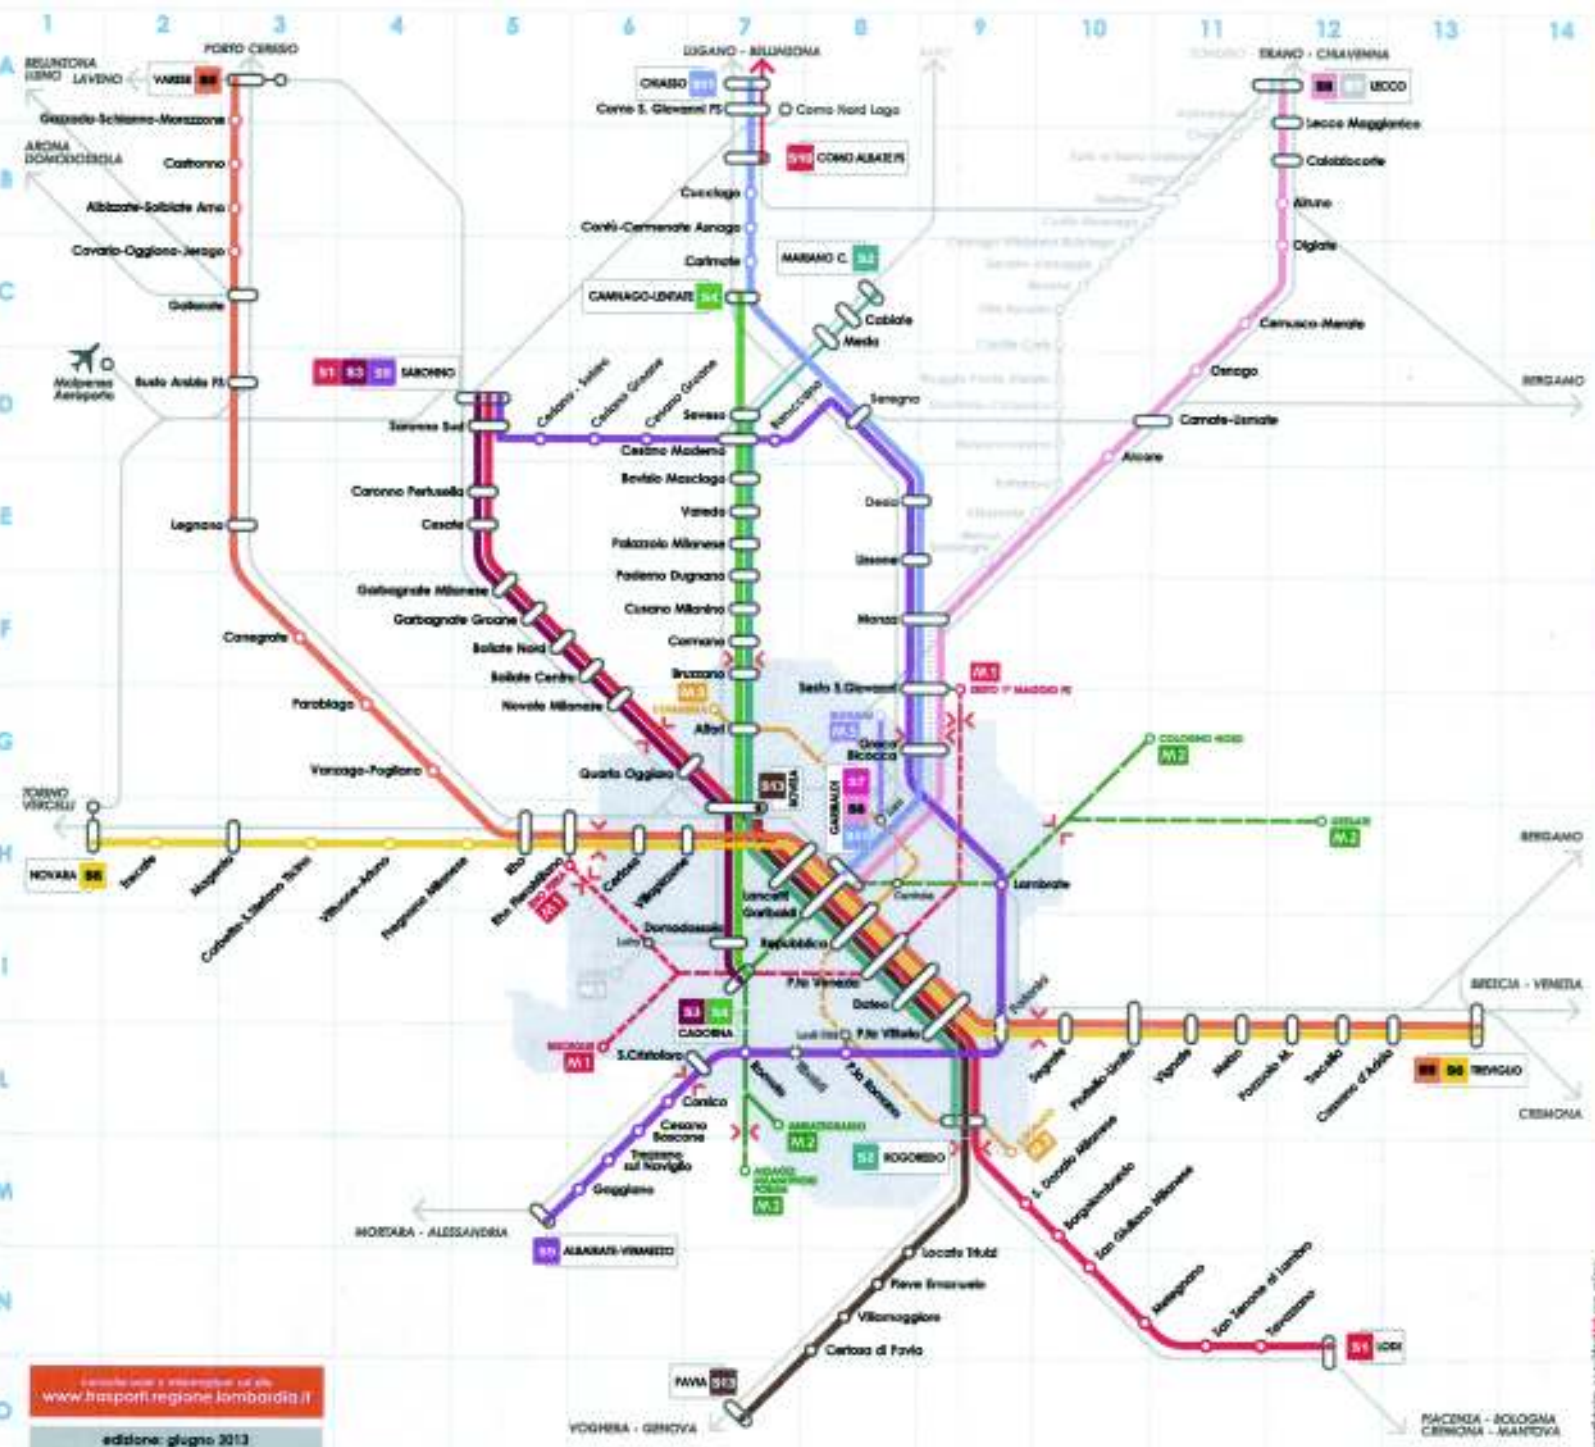

Servizio Ferroviario Suburbano

www.tsp.rsp.regione.lombardia.it
 edizione: giugno 2013

Regione Lombardia

Linee S

Servizio Ferroviario Suburbano

Punti chiave

Area Suburbana Milanese

Legenda

- Servizio Ferroviario Suburbano
- Servizio Ferroviario Regionale
- Stazioni ferroviarie
- Stazione Ferroviaria di Treno aperto
- Collegamento personale Via Azzurra
- M1 M1
- M2 M2
- M3 M3
- M4 M4
- M5 M5
- M6 M6
- M7 M7
- M8 M8
- M9 M9
- M10 M10
- M11 M11
- M12 M12
- M13 M13
- M14 M14
- M15 M15
- M16 M16
- M17 M17
- M18 M18
- M19 M19
- M20 M20
- M21 M21
- M22 M22
- M23 M23
- M24 M24
- M25 M25
- M26 M26
- M27 M27
- M28 M28
- M29 M29
- M30 M30
- M31 M31
- M32 M32
- M33 M33
- M34 M34
- M35 M35
- M36 M36
- M37 M37
- M38 M38
- M39 M39
- M40 M40
- M41 M41
- M42 M42
- M43 M43
- M44 M44
- M45 M45
- M46 M46
- M47 M47
- M48 M48
- M49 M49
- M50 M50
- M51 M51
- M52 M52
- M53 M53
- M54 M54
- M55 M55
- M56 M56
- M57 M57
- M58 M58
- M59 M59
- M60 M60
- M61 M61
- M62 M62
- M63 M63
- M64 M64
- M65 M65
- M66 M66
- M67 M67
- M68 M68
- M69 M69
- M70 M70
- M71 M71
- M72 M72
- M73 M73
- M74 M74
- M75 M75
- M76 M76
- M77 M77
- M78 M78
- M79 M79
- M80 M80
- M81 M81
- M82 M82
- M83 M83
- M84 M84
- M85 M85
- M86 M86
- M87 M87
- M88 M88
- M89 M89
- M90 M90
- M91 M91
- M92 M92
- M93 M93
- M94 M94
- M95 M95
- M96 M96
- M97 M97
- M98 M98
- M99 M99
- M100 M100

Lombardia in movimento