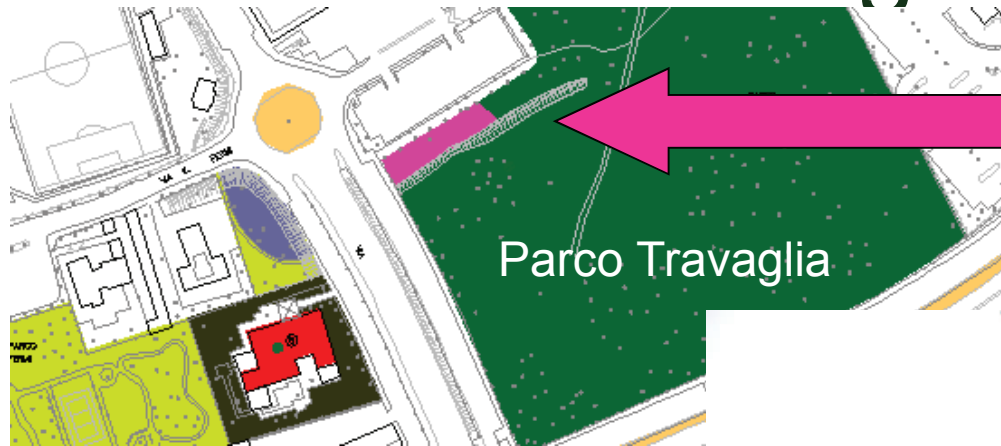

Aree cani (AC) e aree consentite ai cani (ACC)

Corsico

Consulta Nord

AREE CANI

AC1-Parco Cabassina ingresso 1
AC2-Parco Cabassina ingresso 2
AC3-Parco Cabassina ingresso 3
AC4-Parco Giorgella vicino scalinata
AC7-Area Burgo lato Naviglio
AC8-Area Burgo lato via Oberdan
AC9-Parco Travaglia Skate Park
AC10-Parco Travaglia Ingresso via Volta
AC14- Area Burgo Parco delle Colline

AREE CANI consentite

ACC1-Parco Giorgella vicino centro civico
ACC2-Parco Giorgella ingresso via di Vittorio
ACC4-Area Via Fermi confine centro Anziani
ACC5-Giardini via L.Da Vinci
ACC6-Area via Buoizzi

AC1 Parco Cabassina Ingresso 1

da passaggio Curiel

29.04.2013

AC2 Parco Cabassina Ingresso 2 da viale Italia

AC3 Parco Cabassina Ingresso 3

confine Fontanile

AC4 Parco Giorgella vicino scalinata

AC7 Area Burgo lato Naviglio

AC8 Area Burgo lato via Oberdan

AC9 Parco Travaglia lato Skate Park

AC10 Parco Travaglia ingresso via Volta

AC14 Area Burgo Parco delle Colline

nuova area cani !

ACC1 Parco Giorgella vicino Centro Civico

ACC2 Parco Giorgella ingresso via Di Vittorio