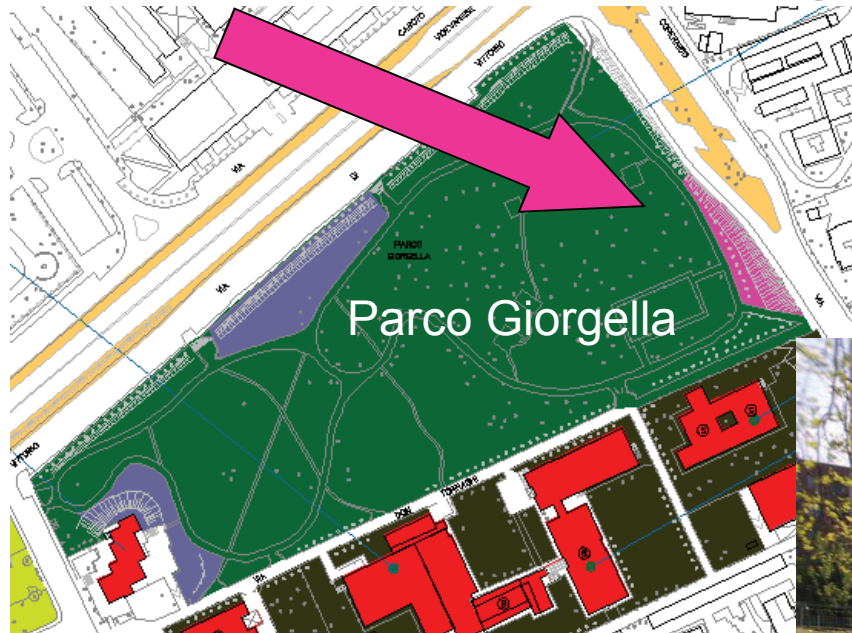

Aree cani (AC) e aree consentite ai cani (ACC)

Corsico

Consulta Nord

AREE CANI

AC1-Parco Cabassina ingresso 1
AC2-Parco Cabassina ingresso 2
AC3-Parco Cabassina ingresso 3
AC4-Parco Giorgella vicino scalinata
AC7-Area Burgo lato Naviglio
AC8-Area Burgo lato via Oberdan
AC9-Parco Travaglia Skate Park
AC10-Parco Travaglia Ingresso via Volta
AC14- Area Burgo Parco delle Colline

AREE CANI consentite

ACC1-Parco Giorgella vicino centro civico
ACC2-Parco Giorgella ingresso via di Vittorio
ACC4-Area Via Fermi confine centro Anziani
ACC5-Giardini via L.Da Vinci
ACC6-Area via Buoizzi

AC1 Parco Cabassina Ingresso 1

da passaggio Curiel

29.04.2013

AC2 Parco Cabassina Ingresso 2 da viale Italia

AC3 Parco Cabassina Ingresso 3

confine Fontanile

AC4 Parco Giorgella vicino scalinata

AC7 Area Burgo lato Naviglio

AC8 Area Burgo lato via Oberdan

AC9 Parco Travaglia lato Skate Park

AC10 Parco Travaglia ingresso via Volta

AC14 Area Burgo Parco delle Colline

nuova area cani !

ACC1 Parco Giorgella vicino Centro Civico

ACC2 Parco Giorgella ingresso via Di Vittorio