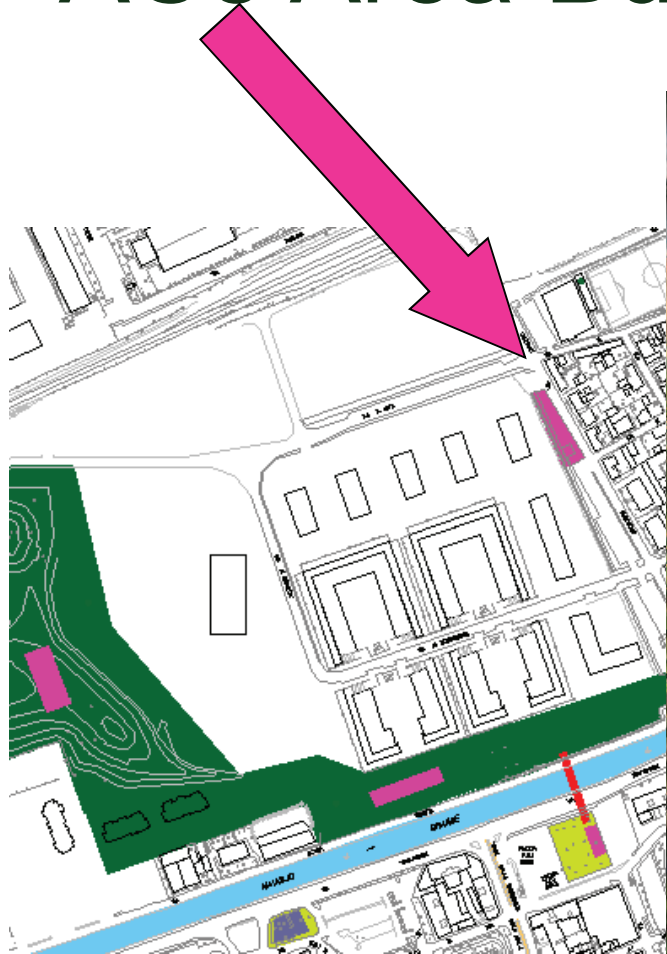

Aree cani (AC) e aree consentite ai cani (ACC)

Corsico

Consulta Nord

AREE CANI

AC1-Parco Cabassina ingresso 1
AC2-Parco Cabassina ingresso 2
AC3-Parco Cabassina ingresso 3
AC4-Parco Giorgella vicino scalinata
AC7-Area Burgo lato Naviglio
AC8-Area Burgo lato via Oberdan
AC9-Parco Travaglia Skate Park
AC10-Parco Travaglia Ingresso via Volta
AC14- Area Burgo Parco delle Colline

AREE CANI consentite

ACC1-Parco Giorgella vicino centro civico
ACC2-Parco Giorgella ingresso via di Vittorio
ACC4-Area Via Fermi confine centro Anziani
ACC5-Giardini via L.Da Vinci
ACC6-Area via Buoizzi

AC1 Parco Cabassina Ingresso 1

da passaggio Curiel

29.04.2013

AC2 Parco Cabassina Ingresso 2 da viale Italia

AC3 Parco Cabassina Ingresso 3

confine Fontanile

AC4 Parco Giorgella vicino scalinata

AC7 Area Burgo lato Naviglio

AC8 Area Burgo lato via Oberdan

AC9 Parco Travaglia lato Skate Park

AC10 Parco Travaglia ingresso via Volta

AC14 Area Burgo Parco delle Colline

nuova area cani !

ACC1 Parco Giorgella vicino Centro Civico

ACC2 Parco Giorgella ingresso via Di Vittorio