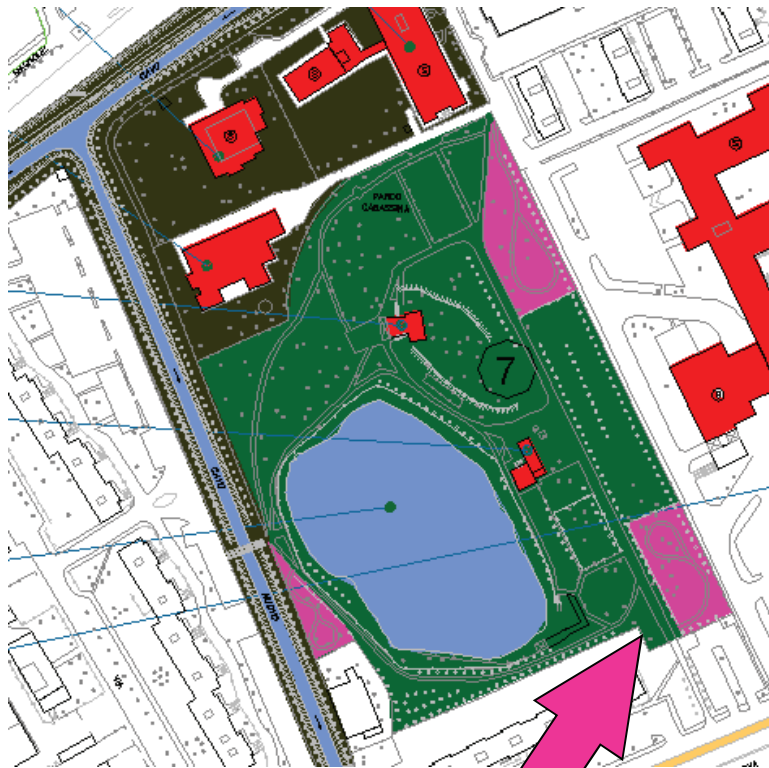

Aree cani (AC) e aree consentite ai cani (ACC)

Corsico

Consulta Nord

AREE CANI

AC1-Parco Cabassina ingresso 1
AC2-Parco Cabassina ingresso 2
AC3-Parco Cabassina ingresso 3
AC4-Parco Giorgella vicino scalinata
AC7-Area Burgo lato Naviglio
AC8-Area Burgo lato via Oberdan
AC9-Parco Travaglia Skate Park
AC10-Parco Travaglia Ingresso via Volta
AC14- Area Burgo Parco delle Colline

AREE CANI consentite

ACC1-Parco Giorgella vicino centro civico
ACC2-Parco Giorgella ingresso via di Vittorio
ACC4-Area Via Fermi confine centro Anziani
ACC5-Giardini via L.Da Vinci
ACC6-Area via Buoizzi

AC1 Parco Cabassina Ingresso 1

da passaggio Curiel

29.04.2013

AC2 Parco Cabassina Ingresso 2 da viale Italia

AC3 Parco Cabassina Ingresso 3

confine Fontanile

AC4 Parco Giorgella vicino scalinata

AC7 Area Burgo lato Naviglio

AC8 Area Burgo lato via Oberdan

AC9 Parco Travaglia lato Skate Park

AC10 Parco Travaglia ingresso via Volta

AC14 Area Burgo Parco delle Colline

nuova area cani !

ACC1 Parco Giorgella vicino Centro Civico

ACC2 Parco Giorgella ingresso via Di Vittorio