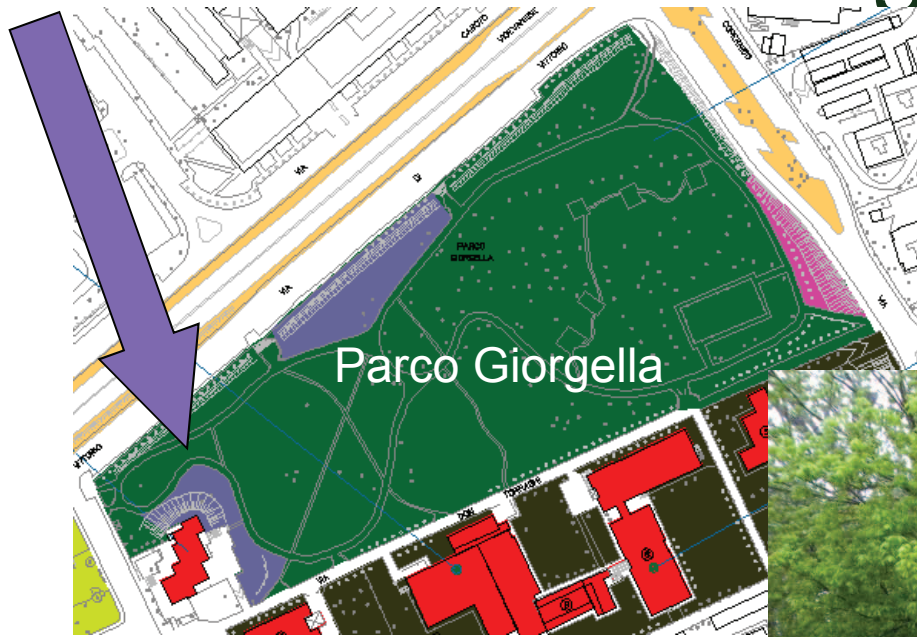

Aree cani (AC) e aree consentite ai cani (ACC)

Corsico

Consulta Nord

AREE CANI

AC1-Parco Cabassina ingresso 1
AC2-Parco Cabassina ingresso 2
AC3-Parco Cabassina ingresso 3
AC4-Parco Giorgella vicino scalinata
AC7-Area Burgo lato Naviglio
AC8-Area Burgo lato via Oberdan
AC9-Parco Travaglia Skate Park
AC10-Parco Travaglia Ingresso via Volta
AC14- Area Burgo Parco delle Colline

AREE CANI consentite

ACC1-Parco Giorgella vicino centro civico
ACC2-Parco Giorgella ingresso via di Vittorio
ACC4-Area Via Fermi confine centro Anziani
ACC5-Giardini via L.Da Vinci
ACC6-Area via Buoizzi

AC8 Area Burgo lato via Oberdan

AC9 Parco Travaglia lato Skate Park

AC10 Parco Travaglia ingresso via Volta

AC14 Area Burgo Parco delle Colline

nuova area cani !

ACC1 Parco Giorgella vicino Centro Civico

ACC2 Parco Giorgella ingresso via Di Vittorio

ACC4 Area via Fermi confine con Centro Anziani

ACC5 Giardini via Leonardo Da Vinci

ACC6 Area via Buozzi