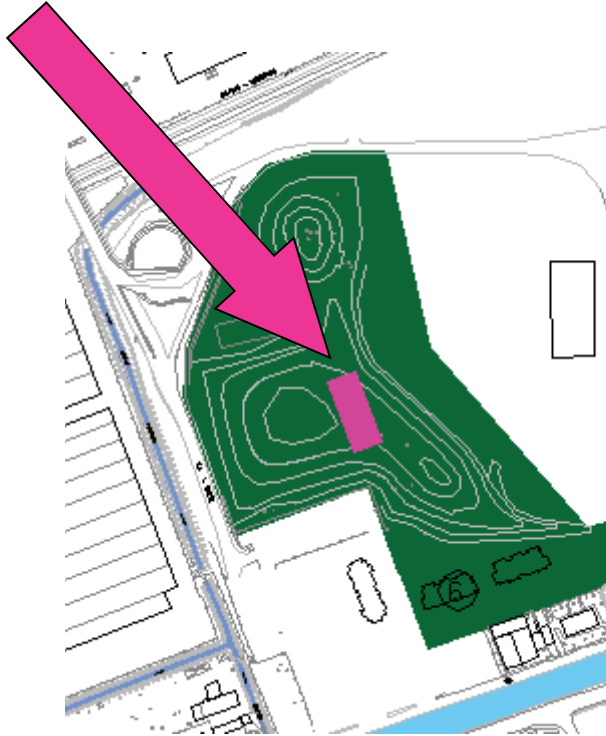

Aree cani (AC) e aree consentite ai cani (ACC)

Corsico

Consulta Nord

AREE CANI

AC1-Parco Cabassina ingresso 1
AC2-Parco Cabassina ingresso 2
AC3-Parco Cabassina ingresso 3
AC4-Parco Giorgella vicino scalinata
AC7-Area Burgo lato Naviglio
AC8-Area Burgo lato via Oberdan
AC9-Parco Travaglia Skate Park
AC10-Parco Travaglia Ingresso via Volta
AC14- Area Burgo Parco delle Colline

AREE CANI consentite

ACC1-Parco Giorgella vicino centro civico
ACC2-Parco Giorgella ingresso via di Vittorio
ACC4-Area Via Fermi confine centro Anziani
ACC5-Giardini via L.Da Vinci
ACC6-Area via Buoizzi

AC8 Area Burgo lato via Oberdan

AC9 Parco Travaglia lato Skate Park

AC10 Parco Travaglia ingresso via Volta

AC14 Area Burgo Parco delle Colline

nuova area cani !

ACC1 Parco Giorgella vicino Centro Civico

ACC2 Parco Giorgella ingresso via Di Vittorio

ACC4 Area via Fermi confine con Centro Anziani

ACC5 Giardini via Leonardo Da Vinci

ACC6 Area via Buozzi